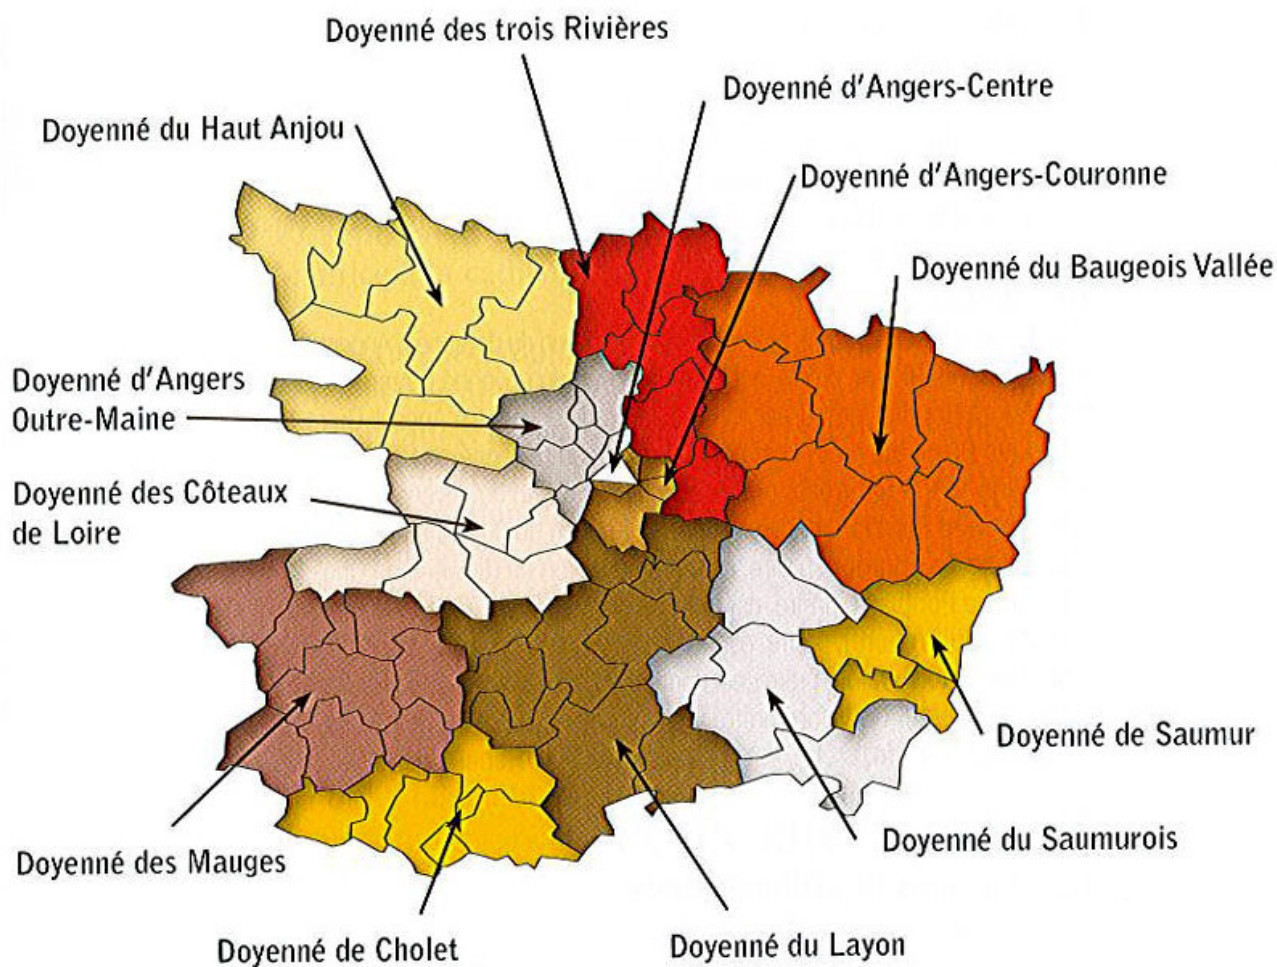

Les 12 doyennés du diocèse d'Angers

Doyennés	n°	Paroisses	Relais
----------	----	-----------	--------

Angers Centre **Doyen : Abbé Emmanuel d'Andigné**

1 [Cathédrale St Maurice-
N. Dame - Angers](#)

38 [St Joseph - Angers](#)